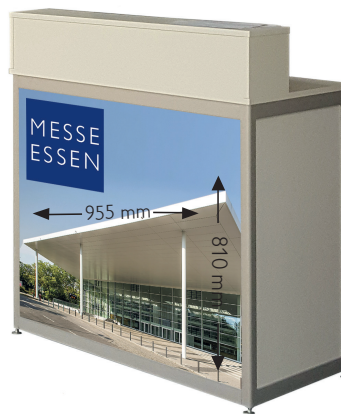

Breite / width: 3940 mm, Höhe / height: 2480 mm

**Rahmen für eine 5m Wand/ retaining frame for a 5m wall:**

Breite / width: 4940 mm, Höhe / height: 2480 mm

Dateiname / File Name:

Rahmen1m\_“Kundenname“\_940x2480 / frame3m\_“customername“\_940x2480

### Maße der Blenden / size of the fascia panel

Maße / Size

Breite / width: 2000 mm

Höhe / height: 300 mm

Dateiname / File Name:

Blende1\_“Kundenname“\_2000x300\_fascia1\_“customername“\_2000x300

### Maße Info Counter / size of the Info Counter

Maße / Size

Breite / width: 955 mm

Höhe / height: 810 mm

Dateiname / File Name:

Counter1\_“Kundenname“\_955x810 / Counter1\_“customername“\_955x810