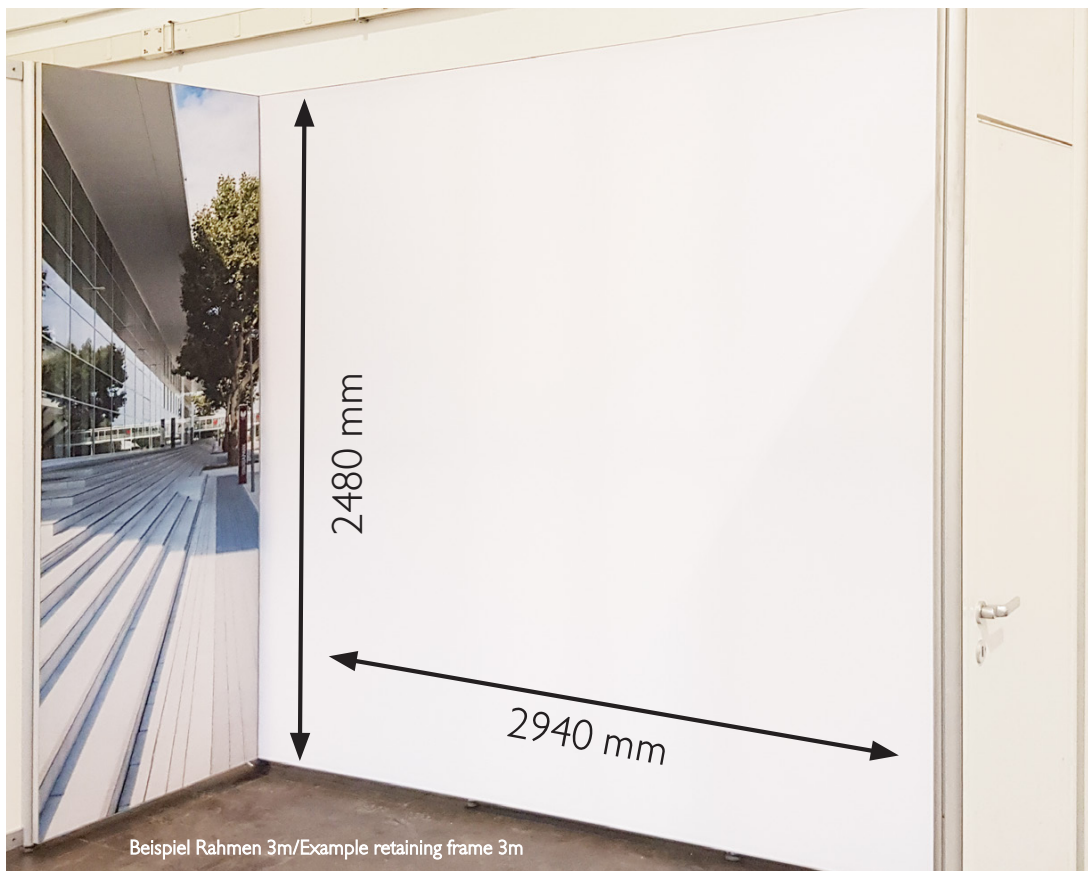

## Maße Spannrahmen Rück- oder Seitenwand size retaining frame back- or side wall

Maße / Size

**Rahmen für eine 1m Wand/ retainig frame for a 1m wall**

Breite / width: 940 mm Höhe / height: 2480 mm

**Rahmen für eine 2m Wand/ retainig frame for a 2m wall**

Breite / width: 1940 mm Höhe / height: 2480 mm

**Rahmen für eine 3m Wand/ retainig frame for a 3m wall**

Breite / width: 2940 mm Höhe / height: 2480 mm

**Rahmen für eine 4m Wand/ retaining frame for a 4m wall:**

Breite / width: 3940 mm, Höhe / height: 2480 mm

**Rahmen für eine 5m Wand/ retaining frame for a 5m wall:**

Breite / width: 4940 mm, Höhe / height: 2480 mm

Dateiname / File Name:

Rahmen1m\_“Kundenname“\_940x2480 / frame3m\_“customername“\_940x2480

### Maße Info Counter / size of the Info Counter

Maße / Size

Breite / width: 955 mm

Höhe / height: 810 mm

Dateiname / File Name:

Counter1\_“Kundenname“\_955x810 / Counter1\_“customername“\_955x810